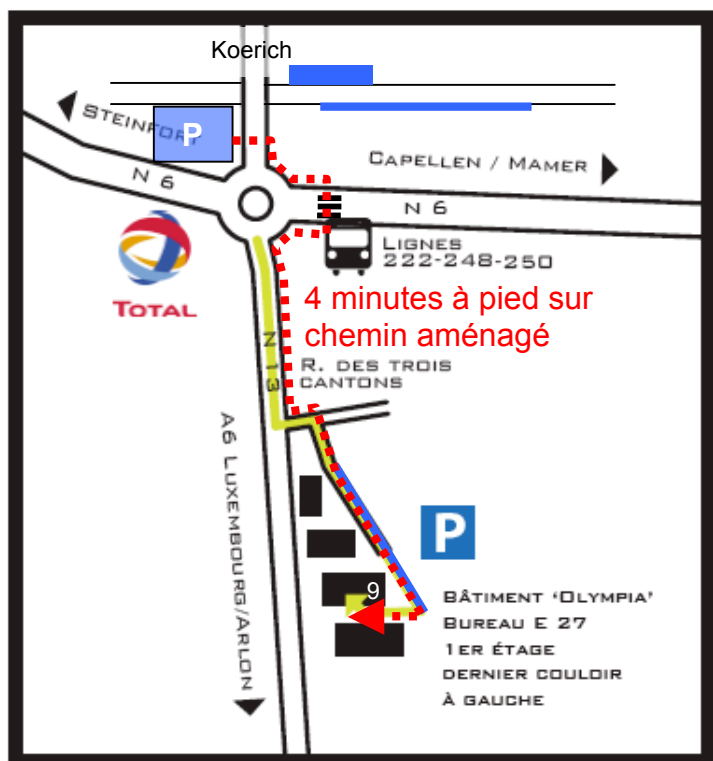

Sortie 1 dir. Steinfort

Parking pendant les heures de bureau:

- 4 places visiteurs à l'entrée du parking
 - ou le long de la rue des 3 cantons
 - de l'autre côté du rondpoint (Outlet sports)
- Après 18h et le samedi on peut également stationner sur les places réservées.